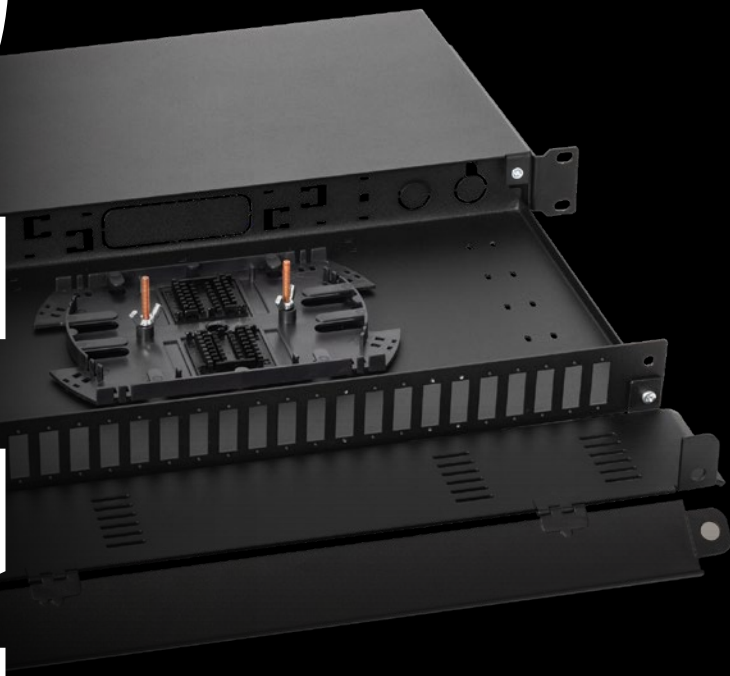

КОМПЛЕКСНЫЕ РЕШЕНИЯ ДЛЯ ИНЖЕНЕРНОЙ ИНФРАСТРУКТУРЫ ЦОД

SSFZ

PRO

ВЫДВИЖНОЙ ОПТИЧЕСКИЙ КРОСС

ВЕРСИЯ 2026

СОБСТВЕННОЕ
ПРОИЗВОДСТВО

НОВАЯ КОНСТРУКЦИЯ

Стойечный распределительный кросс NTSS предназначен для установки в 19-дюймовые коммутационные стойки и шкафы и обеспечивает удобную и надёжную коммутацию волоконно-оптических кабелей, оптических шнуров и активного оборудования в ВОЛС.

Свежая ревизия учитывает накопленный нами опыт и отзывы партнеров. Над конструкцией этого кросса мы действительно хорошо поработали. Выдвижной механизм обеспечивает быстрый, удобный доступ ко всем соединениям, а компоновка внутреннего пространства позволяет аккуратно уложить волокна без перегибов и лишнего напряжения.

КЛЮЧЕВЫЕ ОСОБЕННОСТИ

- Сплошная передняя панель – съемная, конфигурируется под требуемый вам тип адаптеров. Поддерживаются: SC, ST, FC, duplex LC, duplex SC и quadro LC.
- Кросс вмещает до 128 волокон на 1 юнит, что делает его эффективным решением для высокоплотного монтажа.
- Для аккуратной укладки патч-кордов предусмотрена передняя полка-органайзер с откидной панелью на петлях и магнитах. На панель можно нанести маркировку для быстрой навигации по соединениям.
- Глубину установки на направляющие можно регулировать за счёт переставляемых по глубине 19-дюймовых кронштейнов.
- Ввод оптического кабеля осуществляется с задней стороны через специальные отверстия с возможностью крепления кабеля к корпусу. Предусмотрены точки фиксации внешней оболочки и силового элемента кабеля.
- Кросс NTSS может быть поставлен в любой конфигурации: с необходимым количеством адаптеров, пигтейлов, КДЗС и сплайс-кассет – полностью под требования конкретного проекта и нужды заказчика.
- Поставка осуществляется в предсобранном виде: все элементы (адаптеры, пигтейлы, сплайс-кассеты, КДЗС) уже установлены и подключены в штатные места, что существенно экономит время и упрощает монтаж.