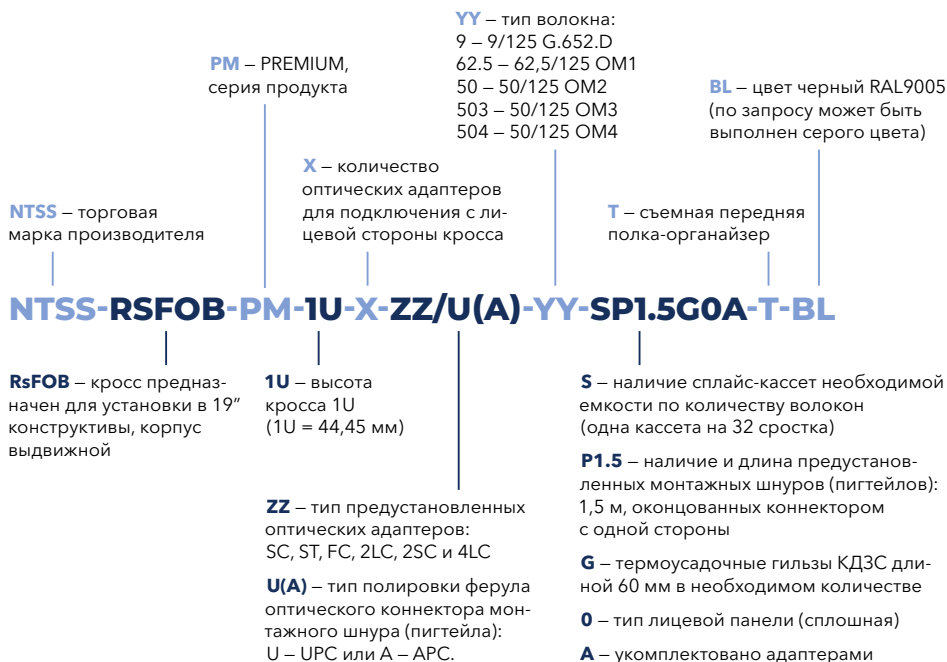

СИСТЕМА АРТИКУЛОВ

Поставка осуществляется в предсобранном виде: все элементы уже установлены и подключены в штатные места, что существенно экономит время и упрощает монтаж.

Возможны различные комплектации кросса, в зависимости от требуемой Вами задачи.

ПРИМЕРЫ АРТИКУЛОВ ИЗДЕЛИЯ:

NTSS-RsFOB-PM-1U-24-4LC/U-504-SP1.5G0A-T-BL

Кросс 19" NTSS PREMIUM выдвигной, предсобранный 1U, 24 порта LC/UPC quadro, 50/125 мкм OM4, черный (передний органайзер, сплошная панель, слайс-кассета 3 шт, пигтейлы, КДЗС, адаптеры)

NTSS-RsFOB-PM-1U-24-2SC/U-9-SP1.5G0A-T-BL

Кросс 19" NTSS PREMIUM выдвигной, предсобранный 1U, 24 порта SC/UPC duplex, 9/125 мкм, черный (передний органайзер, сплошная панель, слайс-кассета 2 шт, пигтейлы, КДЗС, адаптеры)

NTSS-RsFOB-PM-1U-24-2LC/U-503-SP1.5G0A-T-BL

Кросс 19" NTSS PREMIUM выдвигной, предсобранный 1U, 24 порта LC/UPC duplex, 50/125 мкм OM3, черный (передний органайзер, сплошная панель, слайс-кассета 2 шт, пигтейлы, КДЗС, адаптеры)

NTSS.RU
8 800 333-44-05
С НАМИ РЕАЛИЗУЮТСЯ
ЛУЧШИЕ РЕШЕНИЯ!