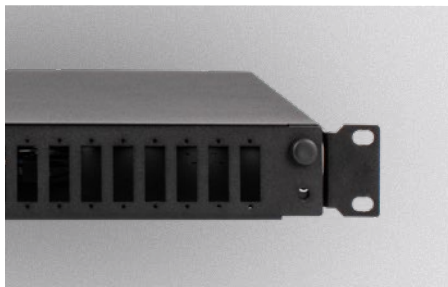

КОМПЛЕКСНЫЕ РЕШЕНИЯ ДЛЯ ИНЖЕНЕРНОЙ ИНФРАСТРУКТУРЫ ЦОД

SSFZ

PRO

ВЫДВИЖНОЙ ОПТИЧЕСКИЙ КРОСС

ВЕРСИЯ 2026

СОБСТВЕННОЕ
ПРОИЗВОДСТВО

НОВАЯ КОНСТРУКЦИЯ

Стойечный распределительный кросс NTSS предназначен для установки в 19-дюймовые коммутационные стойки и шкафы и обеспечивает удобную и надёжную коммутацию волоконно-оптических кабелей, оптических шнуров и активного оборудования в ВОЛС.

Свежая ревизия учитывает накопленный нами опыт и отзывы партнеров. Над конструкцией этого кросса мы действительно хорошо поработали. Выдвижной механизм обеспечивает быстрый, удобный доступ ко всем соединениям, а компоновка внутреннего пространства позволяет аккуратно уложить волокна без перегибов и лишнего напряжения.

КЛЮЧЕВЫЕ ОСОБЕННОСТИ

- Сплошная передняя панель – съемная, конфигурируется под требуемый вам тип адаптеров. Поддерживаются: SC, ST, FC, duplex LC, duplex SC и quadro LC.
- Кросс вмещает до 128 волокон на 1 юнит, что делает его эффективным решением для высокоплотного монтажа.
- Для аккуратной укладки патч-кордов предусмотрена передняя полка-органайзер с откидной панелью на петлях и магнитах. На панель можно нанести маркировку для быстрой навигации по соединениям.
- Глубину установки на направляющие можно регулировать за счёт переставляемых по глубине 19-дюймовых кронштейнов.
- Ввод оптического кабеля осуществляется с задней стороны через специальные отверстия с возможностью крепления кабеля к корпусу. Предусмотрены точки фиксации внешней оболочки и силового элемента кабеля.
- Кросс NTSS может быть поставлен в любой конфигурации: с необходимым количеством адаптеров, пигтейлов, КДЗС и сплайс-кассет – полностью под требования конкретного проекта и нужды заказчика.
- Поставка осуществляется в предсобранном виде: все элементы (адаптеры, пигтейлы, сплайс-кассеты, КДЗС) уже установлены и подключены в штатные места, что существенно экономит время и упрощает монтаж.