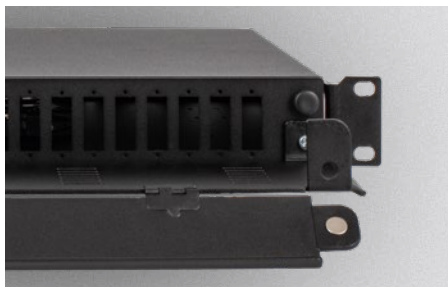

КОМПЛЕКСНЫЕ РЕШЕНИЯ ДЛЯ ИНЖЕНЕРНОЙ ИНФРАСТРУКТУРЫ ЦОД

SSFZ

PRO

ВЫДВИЖНОЙ ОПТИЧЕСКИЙ КРОСС

ВЕРСИЯ 2026

СОБСТВЕННОЕ
ПРОИЗВОДСТВО

НОВАЯ КОНСТРУКЦИЯ

Стойечный распределительный кросс NTSS предназначен для установки в 19-дюймовые коммутационные стойки и шкафы и обеспечивает удобную и надёжную коммутацию волоконно-оптических кабелей, оптических шнуров и активного оборудования в ВОЛС.

КЛЮЧЕВЫЕ ОСОБЕННОСТИ

- Сплошная передняя панель – съемная, конфигурируется под требуемый вам тип адаптеров. Поддерживаются: SC, ST, FC, duplex LC, duplex SC и quadro LC.
- Кросс вмещает до 128 волокон на 1 юнит, что делает его эффективным решением для высокоплотного монтажа.
- Для аккуратной укладки патч-кордов предусмотрена передняя полка-органайзер с откидной панелью на петлях и магнитах. На панель можно нанести маркировку для быстрой навигации по соединениям.
- Глубину установки на направляющие можно регулировать за счёт переставляемых по глубине 19-дюймовых кронштейнов.
- Ввод оптического кабеля осуществляется с задней стороны через специальные отверстия с возможностью крепления кабеля к корпусу. Предусмотрены точки фиксации внешней оболочки и силового элемента кабеля.
- Кросс NTSS может быть поставлен в любой конфигурации: с необходимым количеством адаптеров, пигтейлов, КДЗС и сплайс-кассет – полностью под требования конкретного проекта и нужды заказчика.
- Поставка осуществляется в предсобранном виде: все элементы (адаптеры, пигтейлы, сплайс-кассеты, КДЗС) уже установлены и подключены в штатные места, что существенно экономит время и упрощает монтаж.

ПРИМЕРЫ АРТИКУЛОВ ИЗДЕЛИЯ:

NTSS-RsFOB-PM-1U-24-4LC/U-504-SP1.5G0A-T-BL

Кросс 19" NTSS PREMIUM выдвигной, предсобранный 1U, 24 порта LC/UPC quadro, 50/125 мкм OM4, черный (передний органайзер, сплошная панель, слайс-кассета 3 шт, пигтейлы, КДЗС, адаптеры)