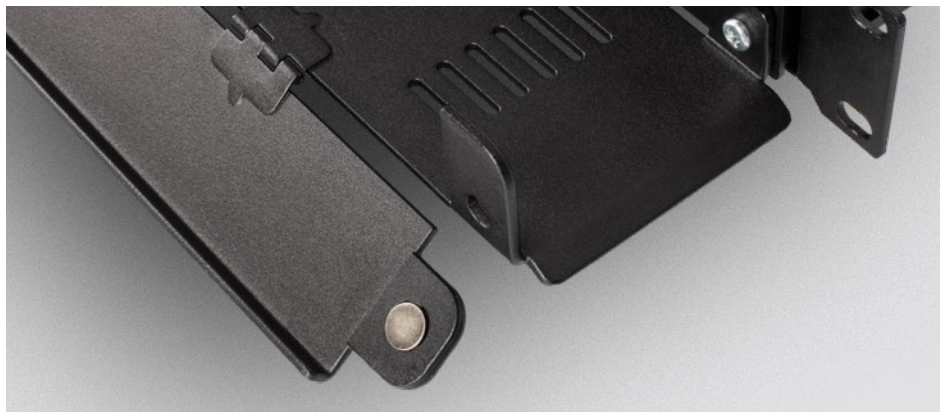

КОМПЛЕКСНЫЕ РЕШЕНИЯ ДЛЯ ИНЖЕНЕРНОЙ ИНФРАСТРУКТУРЫ ЦОД

SSFZ

PRO

ВЫДВИЖНОЙ ОПТИЧЕСКИЙ КРОСС

ВЕРСИЯ 2026

СОБСТВЕННОЕ
ПРОИЗВОДСТВО

НОВАЯ КОНСТРУКЦИЯ

Стойечный распределительный кросс NTSS предназначен для установки в 19-дюймовые коммутационные стойки и шкафы и обеспечивает удобную и надёжную коммутацию волоконно-оптических кабелей, оптических шнуров и активного оборудования в ВОЛС.

Свежая ревизия учитывает накопленный нами опыт и отзывы партнеров. Над конструкцией этого кросса мы действительно хорошо поработали. Выдвижной механизм обеспечивает быстрый, удобный доступ ко всем соединениям, а компоновка внутреннего пространства позволяет аккуратно уложить волокна без перегибов и лишнего напряжения.

КЛЮЧЕВЫЕ ОСОБЕННОСТИ

- Сплошная передняя панель – съемная, конфигурируется под требуемый вам тип адаптеров. Поддерживаются: SC, ST, FC, duplex LC, duplex SC и quadro LC.
- Кросс вмещает до 128 волокон на 1 юнит, что делает его эффективным решением для высокоплотного монтажа.
- Для аккуратной укладки патч-кордов предусмотрена передняя полка-органайзер с откидной панелью на петлях и магнитах. На панель можно нанести маркировку для быстрой навигации по соединениям.
- Глубину установки на направляющие можно регулировать за счёт переставляемых по глубине 19-дюймовых кронштейнов.
- Ввод оптического кабеля осуществляется с задней стороны через специальные отверстия с возможностью крепления кабеля к корпусу. Предусмотрены точки фиксации внешней оболочки и силового элемента кабеля.
- Кросс NTSS может быть поставлен в любой конфигурации: с необходимым количеством адаптеров, пигтейлов, КДЗС и сплайс-кассет – полностью под требования конкретного проекта и нужды заказчика.
- Поставка осуществляется в предсобранном виде: все элементы (адаптеры, пигтейлы, сплайс-кассеты, КДЗС) уже установлены и подключены в штатные места, что существенно экономит время и упрощает монтаж.