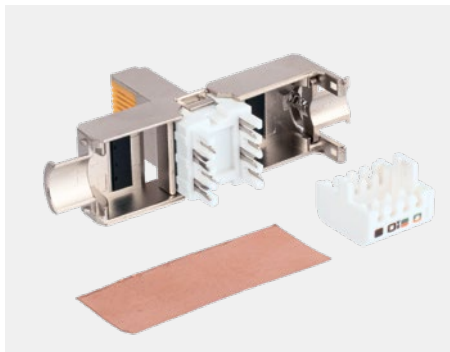

## КАБЕЛИ NTSS PREMIUM КАТЕГОРИИ 6A

Артикул	Серия	Тип экрана	Кол-во пар	Калибр проводника	Кат.	Внешняя оболочка	Прокладка
NTSS-IN-PM-UUTP4-6A-LSZH-GY	PREMIUM	U/UTP	4	23AWG	6A	нг(A)-HF	Внутренний
NTSS-IN-PM-UFTP4-6A-LSZH-GY	PREMIUM	U/FTP	4	23AWG	6A	нг(A)-HF	Внутренний
NTSS-IN-PM-SFTP4-6A-LSZH-GY	PREMIUM	S/FTP	4	23AWG	6A	нг(A)-HF	Внутренний

# КОННЕКТОРЫ NTSS ПОЛЕВЫЕ

Полевые коннекторы RJ45 NTSS PREMIUM предназначены для оконцевания слаботочного кабеля типа «витая пара» в полевых условиях.

Данный разъем может использоваться при необходимости подключения оборудования напрямую, без установки розетки RJ45. Для монтажа данного коннектора вместо ударного инструмента используется безинструментальная технология подключения. Возможна многократная переустановка коннектора на разные кабели. После разделки кабель надежно фиксируется крышкой коннектора.